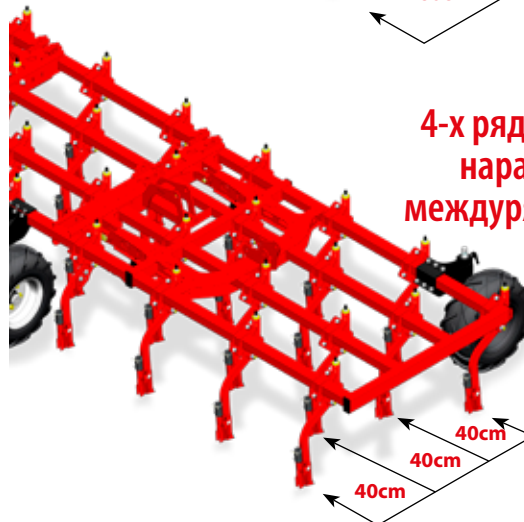

**4-х рядная рама для
наральников SM с
междурядьем 16.4см**